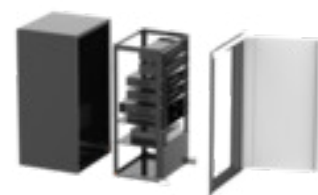

Rackit 60 Skap

Rackit 60 skap tilpasset 10" rackmontasje.

60 skapet passer godt for alle boenheter. Med moderne, tidløst design og flere fargevalg for front og dører kan en også plassere løsningen sentralt i boligen. Velg blant tre ulike dørfronter: Hvit, glass og sotet.

Skroget er utformet i plast for å sikre god trådløs kommunikasjon. En uttrekkbar ramme gjør det enkelt å arbeide med innholdet i skapet. Alle enhetene strømforsynes av strømskinner plassert inne i bunnen av skapet

Man kan kombinere mellom rackmonterte enheter og hyller av plast.

Skapet monteres på vegg – innfelt, delvis innfelt eller rett på vegg. Et sikkert samlingspunkt for IoT (Internet of Things)

SPECIFICATIONS

Dimensions	60 x 32 x 27cm (H x W x D)
Plastic type in cabinet	ABS matte
Weight	7kg
Steeltype Rackmodule	Aluzinkplate
Doorfront	White, glass and Tinted
Connections	Up to 20 x 20/16 mm pipes
Included	1x double socket type F. 2x Shelf for 10" Rack solutions