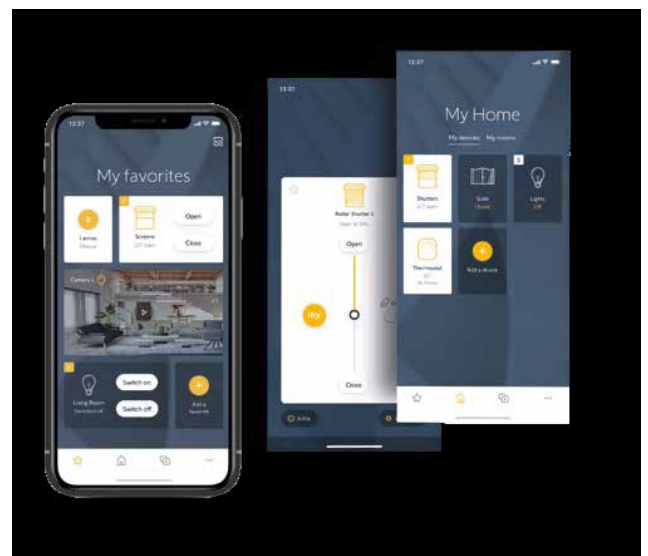

TaHoma switch er i dag kompatibel med over 280 utstyrsserier blant alle Somfy-produkter og ledende varemerker innen utstyr for hjemmet, samt stemmeassistenter som Apple HomeKit, Google Assistant og Amazon Alexa.